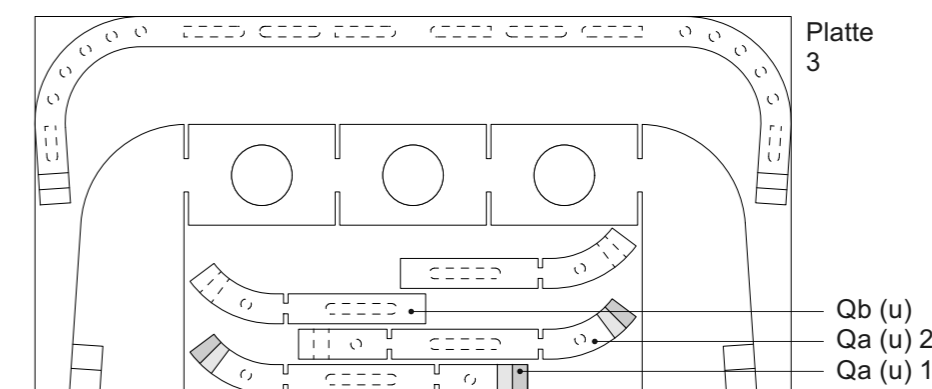

Qb (u) 1: M 1:5

Qb (u) 2: M 1:5

Qa (u) 1: M 1:5

Qa (u) 2: M 1:5

Qa/b (u) 1&2

Pl.Nr.: K-008
 Anzahl der identischen zu produzierenden Bauteile:
 Qa (u) 1: 1x
 Qa (u) 2: 1x
 Qb (u) 1: 1x
 Qb (u) 2: 1x

Projekt Titel: Wohnkapsel
 Planinhalt: Bauteil Qa/b (u) 1&2
 Planart: Konstruktionszeichnung
 Pl. Nr.: K-008
 Version: 02
 Datum: 28.09.21
 Maßstab: 1:5
 Plangröße: A2
 File: Qabu_k008_v02_A2_280921
 Gez.: B, the MoM studio