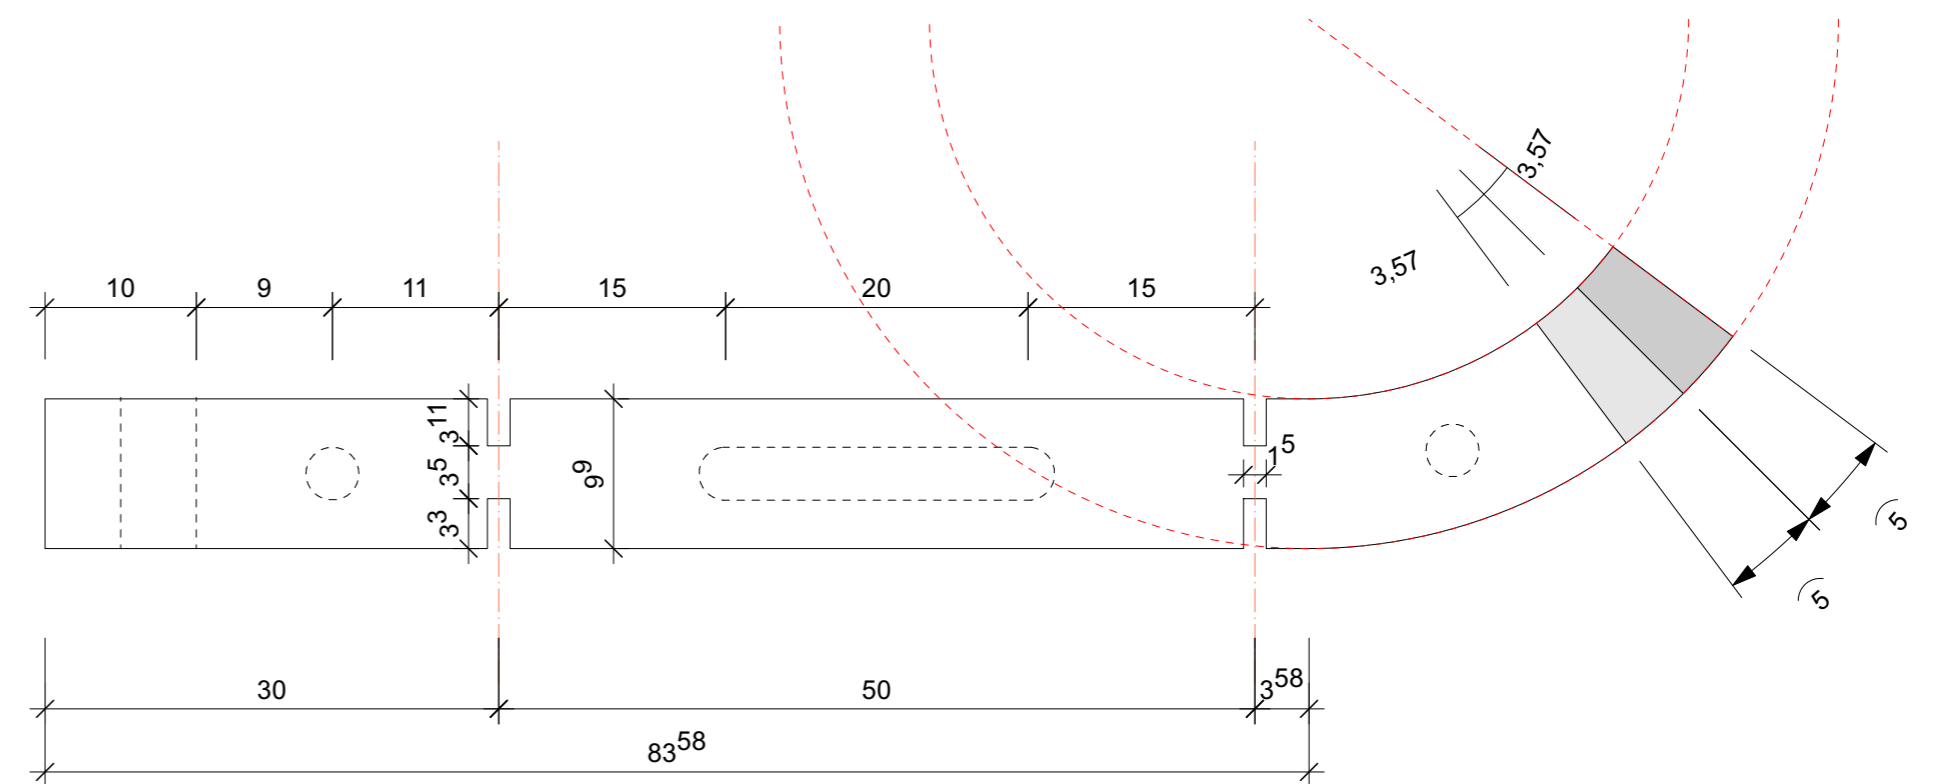

Qb (u) 1: M 1:5

Qb (u) 2: M 1:5

Qa (u) 1: M 1:5

Qa (u) 2: M 1:5

Qa/b (u) 1&2

Pl.Nr.: K-008
 Anzahl der identischen zu produzierenden Bauteile:
 Qa (u) 1: 1x
 Qa (u) 2: 1x
 Qb (u) 1: 1x
 Qb (u) 2: 1x

Projekt Titel: Wohnkapsel
 Planinhalt: Bauteil Qa/b (u) 1&2
 Planart: Konstruktionszeichnung
 Pl. Nr.: K-008
 Version: 02
 Datum: 28.09.21
 Maßstab: 1:5
 Plangröße: A2
 File: Qabu_k008_v02_A2_280921
 Gez.: B, the MoM studio