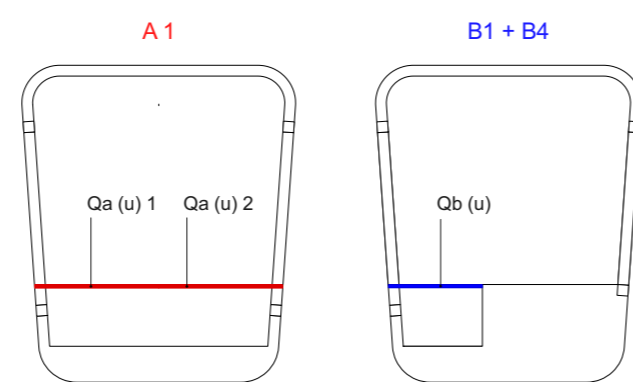

Qb (u) 1: M 1:5

Qb (u) 2: M 1:5

Qa (u) 1: M 1:5

Qa (u) 2: M 1:5

Qa/b (u) 1&2

Pl.Nr.: K-008
 Anzahl der identischen zu produzierenden Bauteile:
 Qa (u) 1: 1x
 Qa (u) 2: 1x
 Qb (u) 1: 1x
 Qb (u) 2: 1x

Projekt Titel: Wohnkapsel
 Planinhalt: Bauteil Qa/b (u) 1&2
 Planart: Konstruktionszeichnung
 Pl. Nr.: K-008
 Version: 02
 Datum: 28.09.21
 Maßstab: 1:5
 Plangröße: A2
 File: Qabu_k008_v02_A2_280921
 Gez.: B, the MoM studio