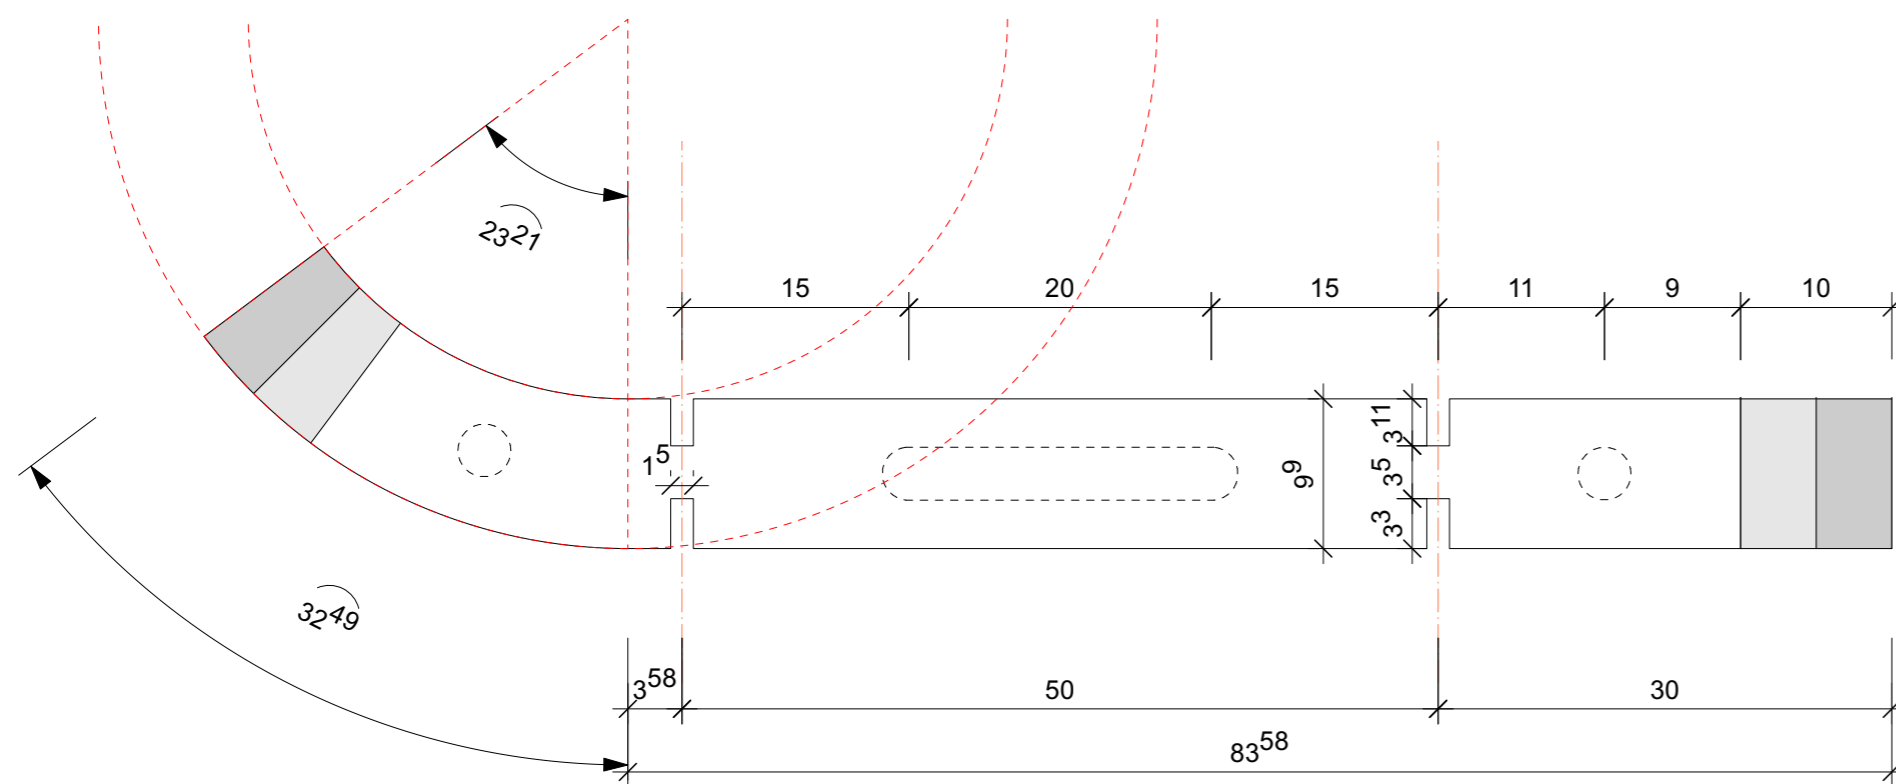

Qb (u) 1: M 1:5

Qb (u) 2: M 1:5

Qa (u) 1: M 1:5

Qa (u) 2: M 1:5

Qa/b (u) 1&2

Pl.Nr.: K-008
 Anzahl der identischen zu produzierenden Bauteile:
 Qa (u) 1: 1x
 Qa (u) 2: 1x
 Qb (u) 1: 1x
 Qb (u) 2: 1x

Projekt Titel: Wohnkapsel
 Planinhalt: Bauteil Qa/b (u) 1&2
 Planart: Konstruktionszeichnung
 Pl. Nr.: K-008
 Version: 02
 Datum: 28.09.21
 Maßstab: 1:5
 Plangröße: A2
 File: Qabu_k008_v02_A2_280921
 Gez.: B, the MoM studio