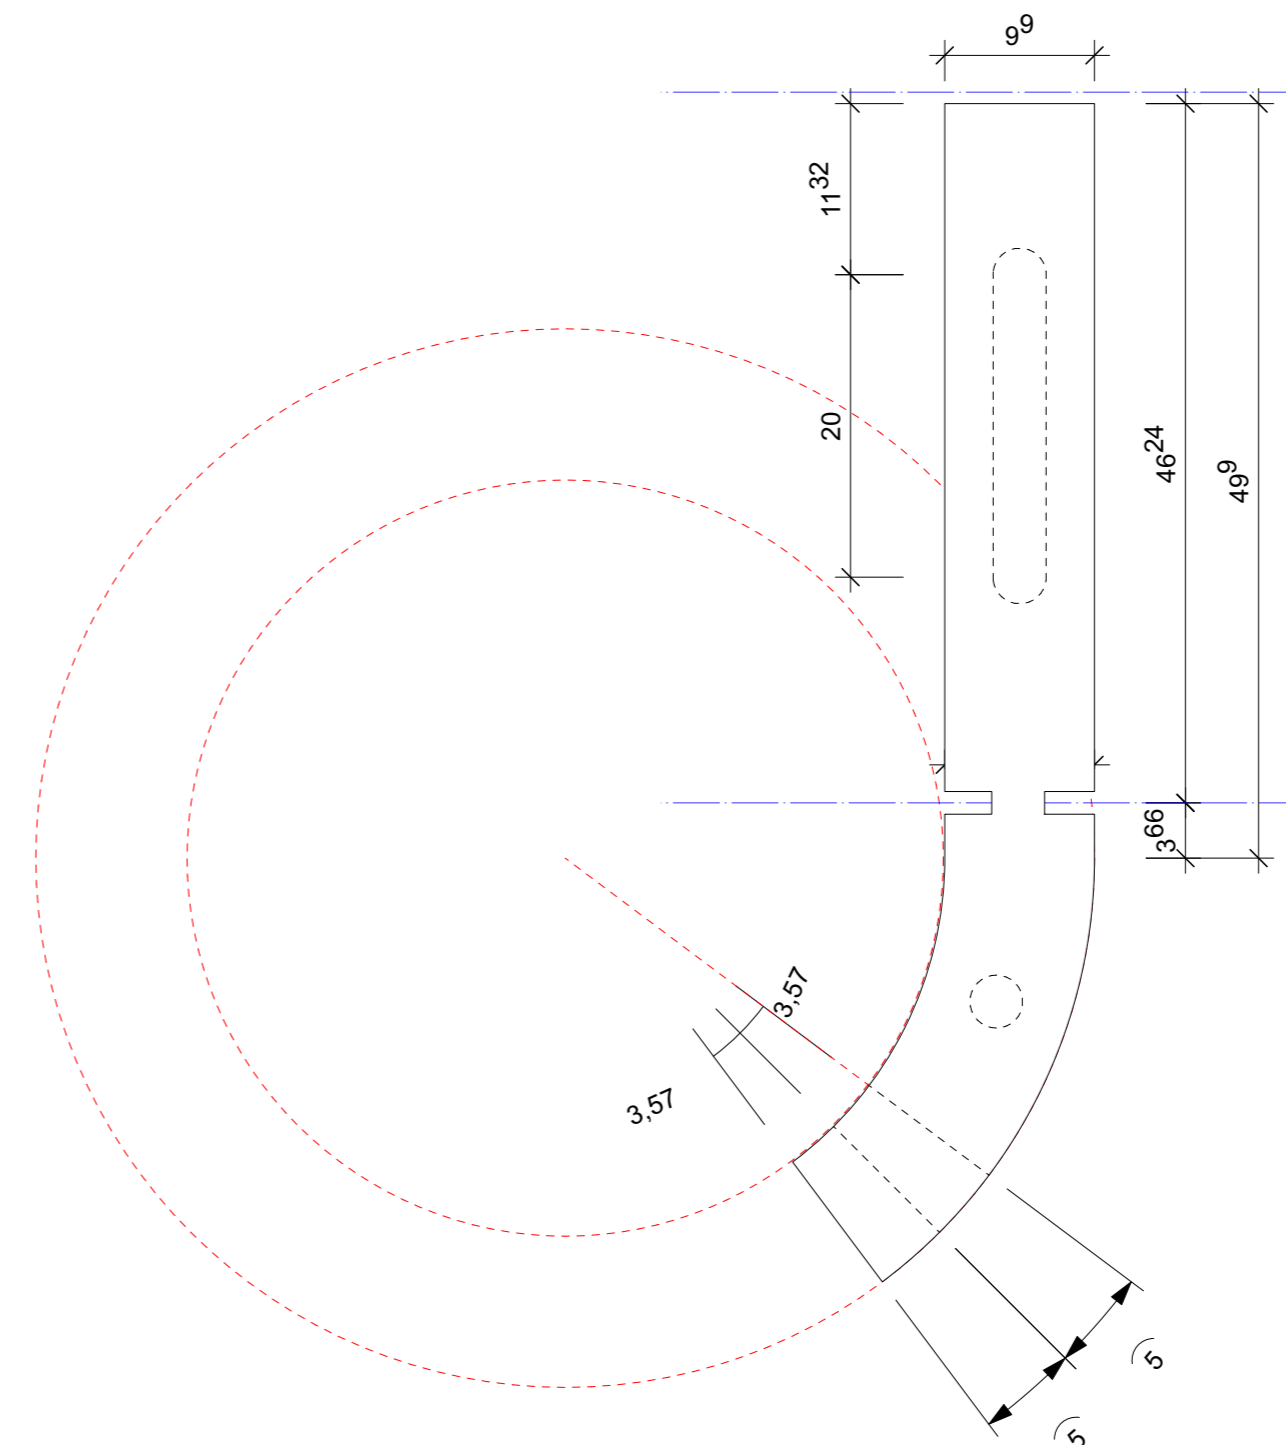

Qb (u) 1: M 1:5

Qb (u) 2: M 1:5

Qa (u) 1: M 1:5

Qa (u) 2: M 1:5

Qa/b (u) 1&2

Pl.Nr.: K-008
 Anzahl der identischen zu produzierenden Bauteile:
 Qa (u) 1: 1x
 Qa (u) 2: 1x
 Qb (u) 1: 1x
 Qb (u) 2: 1x

Projekt Titel: Wohnkapsel
 Planinhalt: Bauteil Qa/b (u) 1&2
 Planart: Konstruktionszeichnung
 Pl. Nr.: K-008
 Version: 02
 Datum: 28.09.21
 Maßstab: 1:5
 Plangröße: A2
 File: Qabu_k008_v02_A2_280921
 Gez.: B, the MoM studio