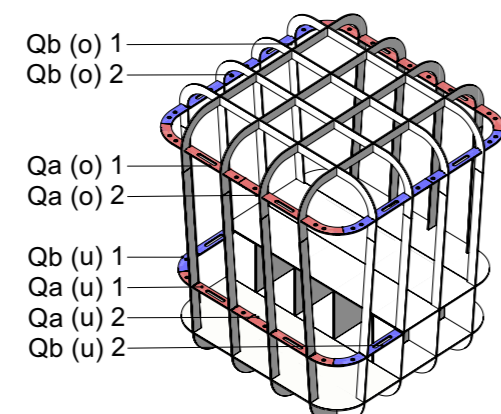

Qb (u) 1: M 1:5

Qb (u) 2: M 1:5

Qa (u) 1: M 1:5

Qa (u) 2: M 1:5

Qa/b (u) 1&2

Pl.Nr.: K-008
 Anzahl der identischen zu produzierenden Bauteile:
 Qa (u) 1: 1x
 Qa (u) 2: 1x
 Qb (u) 1: 1x
 Qb (u) 2: 1x

Projekt Titel: Wohnkapsel
 Planinhalt: Bauteil Qa/b (u) 1&2
 Planart: Konstruktionszeichnung
 Pl. Nr.: K-008
 Version: 02
 Datum: 28.09.21
 Maßstab: 1:5
 Plangröße: A2
 File: Qabu_k008_v02_A2_280921
 Gez.: B, the MoM studio